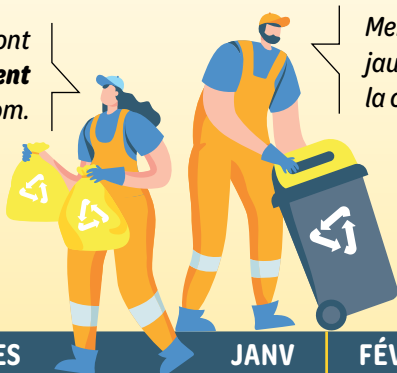

À CONSERVER

VOS JOURS DE COLLECTE DES DÉCHETS RECYCLABLES

2020

jeter moins, trier mieux

SIRTO^M

JOURS DE COLLECTE DES DÉCHETS RECYCLABLES

TOUS LES 15 JOURS

Les sacs transparents sont disponibles **gratuitement** en mairie ou au Sirtom.